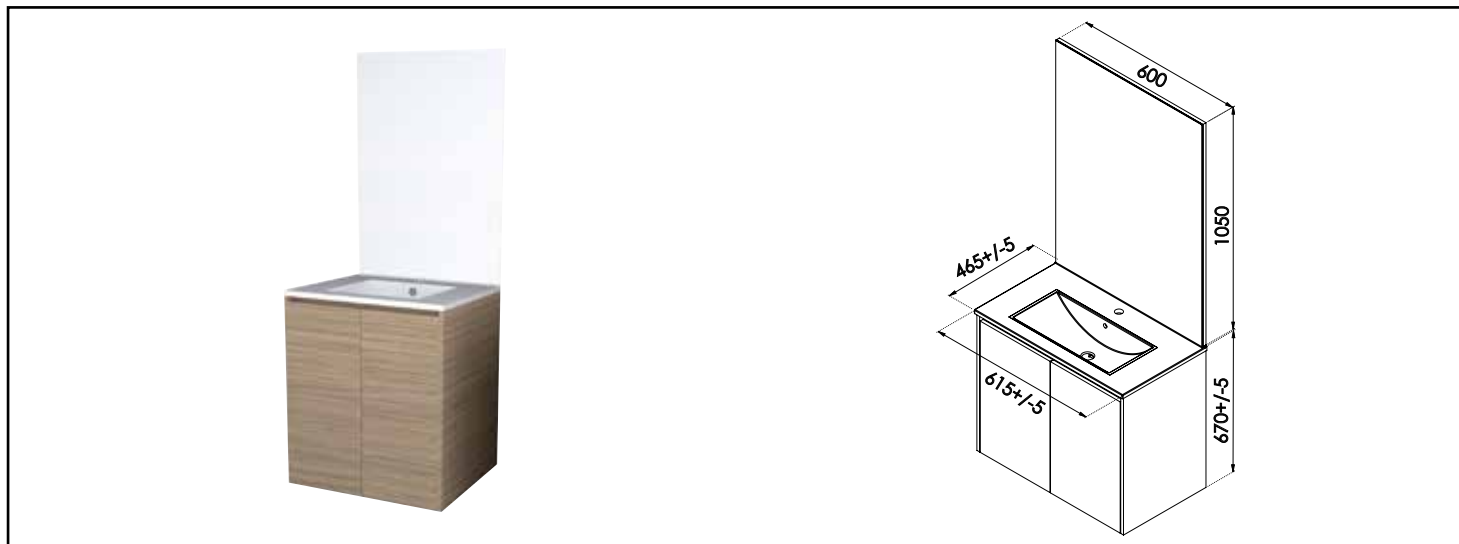

Référence : **401511039**

MEUBLE SUSPENDU KARINA AVEC MIROIR AFFLEURANT - LARGEUR 60CM - BOIS - 2 PORTES

CARACTÉRISTIQUES

Meuble à suspendre finition bois, avec simple vasque intégrée
 Dimensions : Largeur : 61,5cm x Profondeur : 46,5cm x Hauteur : 67cm
 Corps de meuble avec vide sanitaire
 Plan céramique blanche, épaisseur : 18mm
 Dimension de la cuve : 435x255x120mm
 Structure du caisson en panneaux de particules mélanimé
 2 portes en panneaux de particules avec poignée de prise de main
 1 miroir simple affleurant, largeur : 60cm x hauteur : 105cm
 Accessoires en options : pieds (hauteur : 18cm, recoupable), spot simple LED
 Livré pré-monté, sans robinetterie, sans visserie de fixation murale, sans vidage
 Fabrication européenne
 Norme PEFC
 Ecotaxe en sus